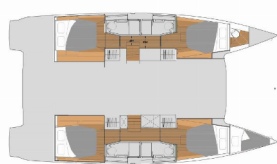

ORVAS D.O.O. • Leopolda Mandića 10 • 21204 Dugopolje • Hrvatska

Telefon: +385 95 3444 111

E-pošta: info@orvasyachting.com

Web: orvasyachting.com