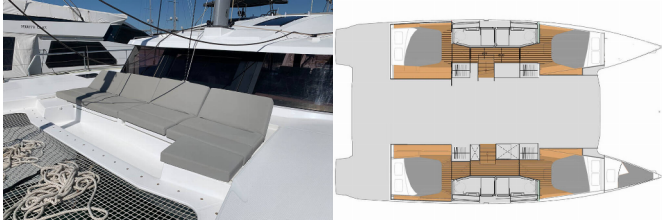

Baza Jaht	BVI, Tortola, Nanny Cay Marina, Britanski Deviški Otoki
Jahta ID	3631
Blagovne Znamke Jaht	Fountaine Pajot
Ime Jahte	Be Nauti
Leto Izdelave	2023
Dolžina	44 Ft
Kabine	4 + 1
Ležišča	8 + 1 + 1
Maksimalno Število Oseb	10
WC	4

DODATNO: Flag

ELEKTRIKA: Akumulator, Bojler, Črpalka, Električni kabel, Generator, Gretje, Inverter, Klima, Priključek 220 V, Razsoljevalec, Vtičnice 12V, Vtičnice 220V v vseh kabinah

JADRA: Electric main sail winch, Electrično dvigovanje jadra, Lazy bag, Lazy jacks, Vinč, Vinči za dvižnico glavnega jadra

KUHINJA: Hladilnik, Ice box, Kuhalnik, Kuhinjski pribor, Metla in smetišna, Pečica, Plinske jeklenke, Pomivalno korito

NAVIGACIJA: Automatski pilot, CRO zastava, Daljnogled, Garmin instrument, Globinomer, GPS, Logge/Lot/Speed/Wind, Merilec hitrosti vetra, Nautične karte in vodič, Navigacijske luči, Navigacijski pribor, Radar reflektor, Tridata, Wind/speed/depth instrumenti, Windex

NOTRANJOST: Convertible table in salon, Curtains, LED notranja razsvetlitev, LED notranja razsvetljava, Preveleke, Ventilatorji, WC krtačka

PALUBA: Bimini top, Bokobran okrogel, Bokobrani, Čaklja (mezomariner), Davit, Električen siderni vitel, Foredeck sunbathing area, Glavno sidro, Goba, Jamborni sedež z vrečo, Kalužna črpalka – Ročna, Kanta za gorivo, Lij za gorivo, Luči na palubi, Miza v kokpitu, Pasarela (mostiček), Plastično vedro, Pomožni čoln z motorjem, Pomožno sidro (rezervno sidro), Privezne vrvi, Ročke za vinče, Roštilj, Ščetka za palubo, Sidro Delta, Sidro z verigo, Sun awning (aft and forward), Teak table, Tik v kokpitu, Vrvi, Zunanji/krmni tuš

UDOBJE: Blazine na palubi, Blazine v kokpitu, Zunanje blazine

VARNOST: Baklja, Baterijska svetilka, Črni tank (tank za sanitarne vode), Gasilni aparat, Horseshoe lifebuoy (podkva za reševanje), Klešče za rezanje žice, Komplet prve pomoči, Napihljiv rešilni raft, Paket bakelj za opozorilo, Rescue sling (Life sling), Rezervni deli za motor, Rog (troblja) za meglo, Set orodja, Signalne rakete in baklje, Signalne zastave, Varnostni trakovi, VHF radio postaja

ZABAVA: Fins, Maska za snorkljanje, Radio