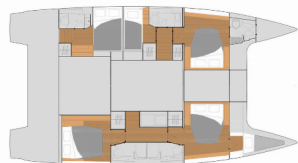

Baza Jaht	BVI, Tortola, Nanny Cay Marina, Britanski Deviški Otoki
Jahta ID	3649
Blagovne Znamke Jaht	Fountaine Pajot
Ime Jahte	Instigator
Leto Izdelave	2023
Dolžina	46 Ft
Kabine	5 + 1
Ležišča	10 + 1 + 1
Maksimalno Število Oseb	12
WC	5 + 1

ELEKTRIKA: 110V vtičnica, Bojler, DSC postaja, Električna kalužna črpalka, Električni kabel, Generator, Inverter, Klima, Razsoljevalec, Servisne baterije, Startni akumulator, USB vtičnica, WC črpalka

JADRA: Electric main sail winch, Električni vinč za genovo, Električni vinči, Lazy bag, Lazy jacks, Vinč

KUHINJA: Črpalka za vodo, Detergent za posodo, Električni filter kavni avtomat, Hladilnik, Kitchen towel, Kuhalnik, Kuhinjski pribor, Mešalnik, Mikrovalovna pečica, Pečica, Plinske jeklenke, Toster, Zamrzovalnik

NAVIGACIJA: Automatski pilot, Daljnogled, GPS chart ploter, Kompas, Nautične karte in vodič, Navigacijski pribor, Navtične karte, Radar reflektor, Tridata, Windex

NOTRANJOST: Curtains, Električni WC, LED notranja razsvetlitev, Obešalniki za obleke, Ventilatorji, Ventilatorji v kabinah, WC krtačka

PALUBA: Bimini top, Bitve za privez, Bočna špring bitva, Bokobran okrogel, Bokobrani, Čaklja (mezomariner), Cev za vodo, Električen siderni vitel, Goba, Hladilnik v kokpitu, Jamborni sedež z vrečo, Kalužna črpalka – Ročna, Kanta za gorivo, Krmne stopnice, Luči na palubi, Miza v kokpitu, Pasarela (mostiček), Platforma za kopanje na hidravlično dviganje, Pomožni čoln z motorjem, Pomožno sidro (rezervno sidro), Privezne vrvi, Ročke za vinče, Roštilj, Ščetka za palubo, Sidro z verigo, Tik v kokpitu, Zunanji/krmni tuš

UDOBJE: Blazine, Blazine na palubi, Blazine v kokpitu, Brisače, Deke, Zunanje blazine

VARNOST: Baklja, Baterijska svetilka, Črni tank (tank za sanitarne vode), Detektor dima, Gasilni aparat, Horseshoe lifebuoy (podkva za reševanje), Klešče za rezanje žice, Komplet prve pomoči, Paket bakelj za opozorilo, Pomožno rudo kormila – argola, Rescue sling (Life sling), Rešilni jopiči, Rešilni splav, Rezervni deli, Rog (troblja) za meglo, Set orodja, Signalne rakete in baklje, Signalne zastave, Varnostni jopič (otroški), Varnostni trakovi, VHF radio postaja

ZABAVA: Fins, Maska za snorkljanje, Podvodna razsvetljava, Radio CD mp3 player + USB