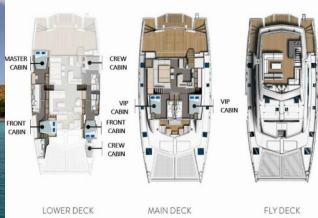

---

<b>Baza Jaht</b>	Seychelles, Eden Island Marina, Sejšeli
<b>Jahta ID</b>	3670
<b>Blagovne Znamke Jaht</b>	Leopard
<b>Ime Jahte</b>	Between
<b>Leto Izdelave</b>	2018
<b>Dolžina</b>	58 Ft
<b>Kabine</b>	5 + 2
<b>Ležišča</b>	10 + 3
<b>Maksimalno Število Oseb</b>	10
<b>WC</b>	5 + 2

**PALUBA:** Anchor winch remote control, Bočna špring bitva, Električen siderni vitel, Flybridge, Hard Top Bimini, Hladilnik v kokpitu, Izhod na ograji na obeh straneh, Kalužna črpalka – Ročna, Krmne stopnice, LED zunanja razsvetljava, Miza v kokpitu, Platforma za kopanje, Pomožni čoln z motorjem, Pomožno sidro (rezervno sidro), Roštilj, Sidro Delta, Sprayhood, Tik v kokpitu, Tikova paluba, Zunanji/krmni tuš