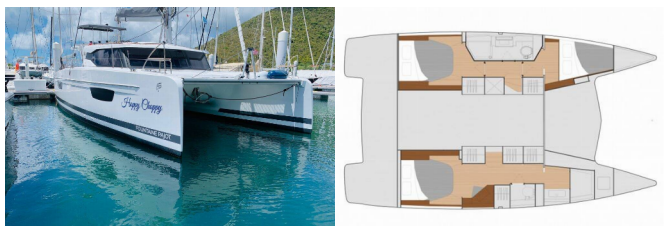

FOUNTAINÉ PAJOT ISLA 40

Hoppy Choppy (2022)

ORVAS D.O.O. • Leopolda Mandića 10 • 21204 Dugopolje • Hrvatska

Telefon: +385 95 3444 111

E-pošta: info@orvasyachting.com

Web: orvasyachting.com

ELEKTRIKA: Generator, Inverter, Klima, Razsoljevalec, USB vtičnica

JADRA: Električni vinči, Lazy bag, Lazy jacks

KUHINJA: Hladilnik, Kuhalnik, Kuhinjski pribor, Ledomat, Mikrovalovna pečica, Pečica

NAVIGACIJA: Automatski pilot, GPS chart ploter, Wind/speed/depth instrumenti

NOTRANJOST: Električni WC

PALUBA: Električen siderni vitel, Pomožni čoln z motorjem, Roštilj

VARNOST: Črni tank (tank za sanitarne vode), VHF radio postaja

ZABAVA: Radio, TV

Baza Jaht BVI, Tortola, Nanny Cay Marina, Britanski Deviški Otoki

Jahta ID 3684

Blagovne Znamke Jaht Fountaine Pajot

Ime Jahte Hoppy Choppy

Leto Izdelave 2022

Dolžina 39 Ft

Kabine 3

Ležišča 6

Maksimalno Število Oseb 6

WC 2