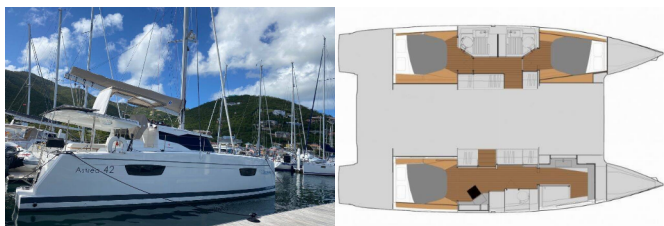

FOUNTAINÉ PAJOT ASTREA 42 MAESTRO

Serene Blue (2021)

ORVAS D.O.O. • Leopolda Mandića 10 • 21204 Dugopolje • Hrvatska

Telefon: +385 95 3444 111

E-pošta: info@orvasyachting.com

Web: orvasyachting.com

Baza Jaht	BVI, Tortola, Nanny Cay Marina, Britanski Deviški Otoki
Jahta ID	3691
Blagovne Znamke Jaht	Fountaine Pajot
Ime Jahte	Serene Blue
Leto Izdelave	2021
Dolžina	41 Ft
Kabine	3
Ležišča	6
Maksimalno Število Oseb	6
WC	3

ELEKTRIKA: Generator, Inverter, Klima, Razsoljevalec, USB vtičnica

JADRA: Električni vinči, Lazy bag, Lazy jacks

KUHINJA: Hladilnik, Kuhalnik, Kuhinjski pribor, Ledomat, Mikrovalovna pečica, Pečica

NAVIGACIJA: Automatski pilot, GPS chart ploter, Wind/speed/depth instrumenti

NOTRANJOST: Električni WC

PALUBA: Električen siderni vitel, Hladilnik v kokpitu, Platforma za kopanje, Pomožni čoln z motorjem, Roštilj

UDOBJE: Sundeck cushions

VARNOST: Črni tank (tank za sanitarne vode), VHF radio postaja

ZABAVA: Podvodna razsvetjava, Radio, TV