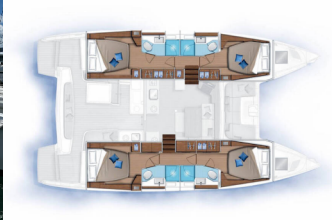

LAGOON 46

Watercolor (2023)

ORVAS D.O.O. • Leopolda Mandića 10 • 21204 Dugopolje • Hrvatska

Telefon: +385 95 3444 111

E-pošta: info@orvasyachting.com

Web: orvasyachting.com

Baza Jaht	Marsh Harbour, Conch Inn Marina, Bahami
Jahta ID	3692
Blagovne Znamke Jaht	Lagoon
Ime Jahte	Watercolor
Leto Izdelave	2023
Dolžina	46 Ft
Kabine	4 + 2
Ležišča	8 + 2 + 2
Maksimalno Število Oseb	12
WC	4

NOTRANJOST: Električni WC, Folding table, LED notranja razsvetlitev, Obešalniki za obleke, Prevleke, Ventilatorji v kabinah, WC krtačka, Yacht notranjost remonta

PALUBA: Bimini top, Bitve za privez, Bočna špring bitva, Bokobran okrogel, Bokobrani, Čaklja (mezomariner), Cev za vodo, Električen siderni vitel, Flybridge, Goba, Jamborni sedež z vrečo, Kalužna črpalka – Ročna, Kanta za gorivo, Krmne stopnice, LED zunanja razsvetljava, Luči na palubi, Miza v kokpitu, Pasarela (mostiček), Pomožni čoln z motorjem, Pomožno sidro (rezervno sidro), Privezne vrvi, Ročke za vinče, Roštilj, Ščetka za palubo, Sidro z verigo, Tik v kokpitu, Zunanji/krmni tuš