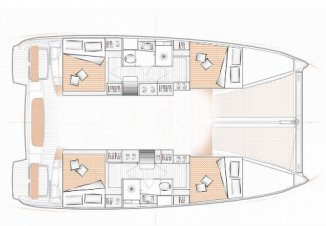

EXCESS 11

Lady Ellen - 1809/2024 (2023)

ORVAS D.O.O. • Leopolda Mandića 10 • 21204 Dugopolje • Hrvatska

Telefon: +385 95 3444 111

E-pošta: info@orvasyachting.com

Web: orvasyachting.com

| | |
|--------------------------------|---|
| Baza Jaht | Palma De Mallorca, Marina Naviera Balear, Španija |
| Jahta ID | 3693 |
| Blagovne Znamke Jaht | Excess |
| Ime Jahte | Lady Ellen – 1809/2024 |
| Leto Izdelave | 2023 |
| Dolžina | 37 Ft |
| Kabine | 4 |
| Ležišča | 8 + 2 |
| Maksimalno Število Oseb | 10 |
| WC | 2 |