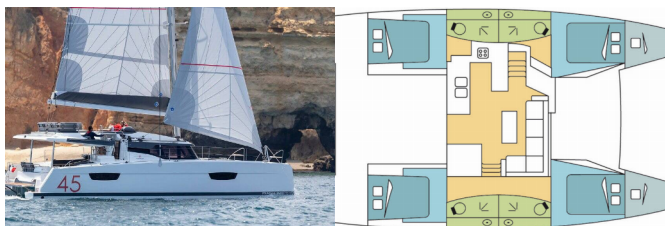

FOUNTAINÉ PAJOT ELBA 45

Two Phish (2023)

ORVAS D.O.O. • Leopolda Mandića 10 • 21204 Dugopolje • Hrvatska

Telefon: +385 95 3444 111

E-pošta: info@orvasyachting.com

Web: orvasyachting.com

Baza Jaht	BVI, Tortola, Ritter House Marina, Britanski Deviški Otoki
Jahta ID	3793
Blagovne Znamke Jaht	Fountaine Pajot
Ime Jahte	Two Phish
Leto Izdelave	2023
Dolžina	44 Ft
Kabine	4 + 2
Ležišča	8 + 2
Maksimalno Število Oseb	9
WC	4 + 1

ELEKTRIKA: 110V vtičnica, Generator, Inverter, Klima, Sončni paneli

JADRA: Električni vinči

KUHINJA: Hladilnik, Kuhalnik

NAVIGACIJA: Automatski pilot, GPS chart ploter, Helm station, Wind/speed/depth instrumenti, Zložljiv propeler s tremi elisami

NOTRANJOST: Električni WC, Notranji tuš

PALUBA: Bimini top, Daljinski upravljač za sidreno vitlo s brojcem lanca na kormilu, Davit, Električen siderni vitel, Gumenjak (Pomožni čoln), Hladilnik v kokpitu, Krmena platforma, Roštilj, Zunanjkrmni motor, Zunanji/krmni tuš

VARNOST: Črni tank (tank za sanitarne vode)

ZABAVA: Fusion radio, LCD TV, Podvodna razsvetljava