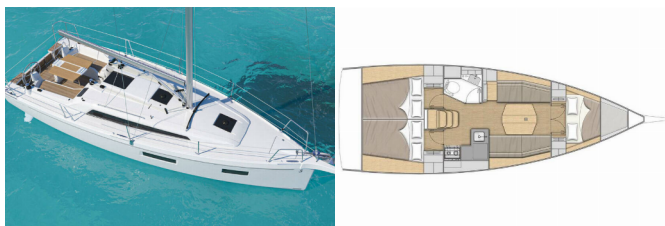

OCEANIS 34.1

Sail Altair (2023)

ORVAS D.O.O. • Leopolda Mandića 10 • 21204 Dugopolje • Hrvatska

Telefon: +385 95 3444 111

E-pošta: info@orvasyachting.com

Web: orvasyachting.com

ELEKTRIKA: Gretje, Sončni paneli

NAVIGACIJA: Automatski pilot, Globinomer, GPS chart plotter – cockpit, Kompas, Merilec hitrosti, Merilec hitrosti vetra, Nautične karte in vodič, Peljar, Radar reflektor, Windex

PALUBA: Miza v kokpitu

VARNOST: VHF radio postaja

Baza Jaht	Orhaniye, Turčija
Jahta ID	4051
Blagovne Znamke Jaht	Beneteau
Ime Jahte	Sail Altair
Leto Izdelave	2023
Dolžina	35 Ft
Kabine	3
Ležišča	6
WC	1