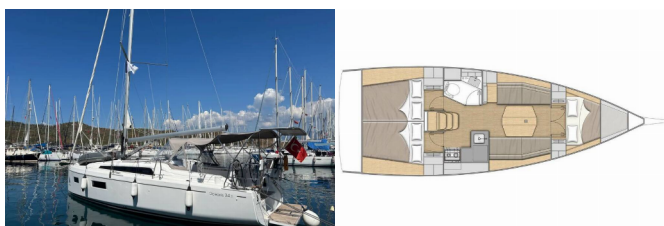

OCEANIS 34.1

Sail Lynx (2023)

ORVAS D.O.O. • Leopolda Mandića 10 • 21204 Dugopolje • Hrvatska

Telefon: +385 95 3444 111

E-pošta: info@orvasyachting.com

Web: orvasyachting.com

ELEKTRIKA: Sončni paneli

NAVIGACIJA: Automatski pilot, Globinomer, GPS chart plotter – cockpit, Kompas, Merilec hitrosti, Merilec hitrosti vetra, Nautične karte in vodič, Peljar, Radar reflektor, Windex

PALUBA: Miza v kokpitu

VARNOST: VHF radio postaja

Baza Jaht	Fethiye, Ece Saray Marina Resort, Turčija
Jahta ID	4062
Blagovne Znamke Jaht	Beneteau
Ime Jahte	Sail Lynx
Leto Izdelave	2023
Dolžina	35 Ft
Kabine	3
Ležišča	6 + 1
WC	1