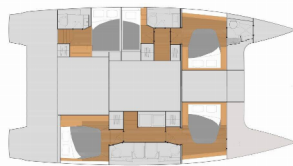

ORVAS D.O.O. • Leopolda Mandića 10 • 21204 Dugopolje • Hrvatska

Telefon: +385 95 3444 111

E-pošta: info@orvasyachting.com

Web: orvasyachting.com