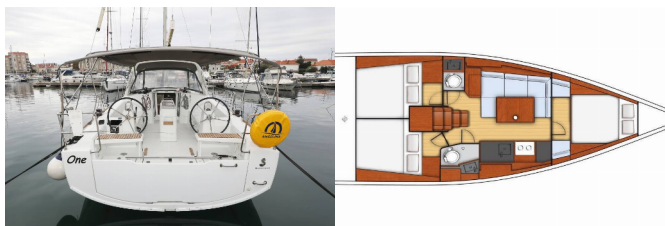

OCEANIS 38

One (2016)

ORVAS D.O.O. • Leopolda Mandića 10 • 21204 Dugopolje • Hrvatska

Telefon: +385 95 3444 111

E-pošta: info@orvasyachting.com

Web: orvasyachting.com

Baza Jaht	Marina Šangulin, Biograd, Hrvatska
Jahta ID	421
Blagovne Znamke Jaht	Beneteau
Ime Jahte	One
Leto Izdelave	2016
Dolžina	38 Ft
Kabine	3
Ležišča	6 + 2
WC	2

PALUBA: Bimini top, Bokobrani, Čaklja (mezomariner), Cev za vodo, Električen siderni vitel, Glavno sidro, Gumenjak (Pomožni čoln), Kalužna črpalka – Ročna, Miza v kokpitu, Pasarela (mostiček), Platforma za kopanje, Pomožno sidro (rezervno sidro), Privezne vrvi, Ročke za vinče, Sprayhood, Zunanji/krmni tuš