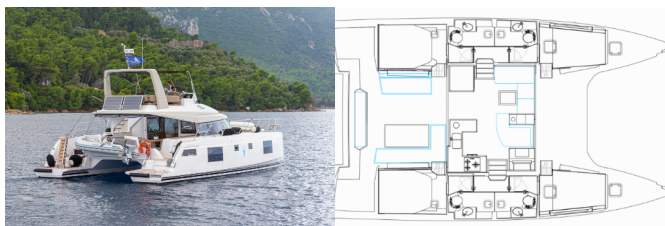

NAUTITECH 47 POWER

AG Princess (2019)

ORVAS D.O.O. • Leopolda Mandića 10 • 21204 Dugopolje • Hrvatska

Telefon: +385 95 3444 111

E-pošta: info@orvasyachting.com

Web: orvasyachting.com

Baza Jaht	Lefkas Main Port, Grčija
Jahta ID	4420
Blagovne Znamke Jaht	Bavaria
Ime Jahte	AG Princess
Leto Izdelave	2019
Dolžina	47 Ft
Kabine	4 + 2
Ležišča	9 + 2
Maksimalno Število Oseb	10
WC	4 + 1