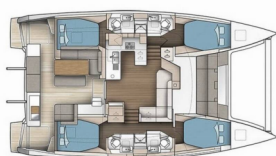

ORVAS D.O.O. • Leopolda Mandića 10 • 21204 Dugopolje • Hrvatska

Telefon: +385 95 3444 111

E-pošta: info@orvasyachting.com

Web: orvasyachting.com