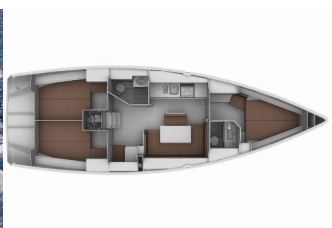

BAVARIA CRUISER 40

Sylvia (2013)

ORVAS D.O.O. • Leopolda Mandića 10 • 21204 Dugopolje • Hrvatska

Telefon: +385 95 3444 111

E-pošta: info@orvasyachting.com

Web: orvasyachting.com

Baza Jaht	Preveza Main Port, Grčija
Jahta ID	4896
Blagovne Znamke Jaht	Bavaria
Ime Jahte	Sylvia
Leto Izdelave	2013
Dolžina	41 Ft
Kabine	3
Ležišča	6 + 1
WC	2

ELEKTRIKA: Inverter, Servisne baterije, Sončni paneli, Startni akumulator

NAVIGACIJA: Automatski pilot, Globinomer, GPS chart plotter – cockpit, Merilec hitrosti, Merilec hitrosti vetra, Premčni propeler

NOTRANJOST: Električni WC, Ventilatorji v kabinah

PALUBA: Bimini top, Električen siderni vitel, Pasarela (mostiček), Platforma za kopanje na hidravlično dviganje, Privezne vrvi, Rezervno motorno olje, Set za popravilo čolna, Sprayhood

VARNOST: Set za popravila, VHF radio postaja

ZABAVA: Radio CD mp3 player