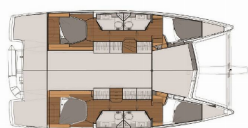

ORVAS D.O.O. • Leopolda Mandića 10 • 21204 Dugopolje • Hrvatska

Telefon: +385 95 3444 111

E-pošta: info@orvasyachting.com

Web: orvasyachting.com