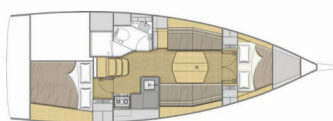

ORVAS D.O.O. • Leopolda Mandića 10 • 21204 Dugopolje • Hrvatska

Telefon: +385 95 3444 111

E-pošta: info@orvasyachting.com

Web: orvasyachting.com