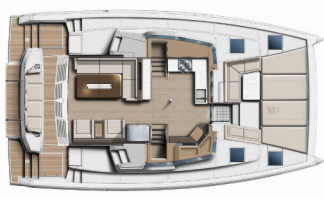

BALI 4.4

Enterprise (2023)

ORVAS D.O.O. • Leopolda Mandića 10 • 21204 Dugopolje • Hrvatska

Telefon: +385 95 3444 111

E-pošta: info@orvasyachting.com

Web: orvasyachting.com

Baza Jaht	Bodrum/Turgutreis/D-Marin, Turčija
Jahta ID	5385
Blagovne Znamke Jaht	Catana
Ime Jahte	Enterprise
Leto Izdelave	2023
Dolžina	44 Ft
Kabine	4 + 1
Ležišča	8 + 2
Maksimalno Število Oseb	10
WC	4 + 1