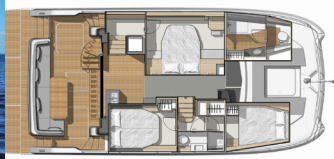

ORVAS D.O.O. • Leopolda Mandića 10 • 21204 Dugopolje • Hrvatska

Telefon: +385 95 3444 111

E-pošta: info@orvasyachting.com

Web: orvasyachting.com