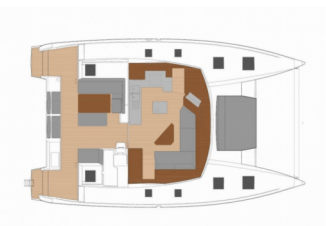

FOUNTAINÉ PAJOT SAONA 47 MAESTRO

Impossible Dream (2021)

ORVAS D.O.O. • Leopolda Mandića 10 • 21204 Dugopolje • Hrvatska

Telefon: +385 95 3444 111

E-pošta: info@orvasyachting.com

Web: orvasyachting.com

Baza Jaht	Bahamas, Abacos, Boat Harbour Marina, Bahami
Jahta ID	5451
Blagovne Znamke Jaht	Fountaine Pajot
Ime Jahte	Impossible Dream
Leto Izdelave	2021
Dolžina	46 Ft
Kabine	3
Ležišča	6
Maksimalno Število Oseb	6
WC	3

ELEKTRIKA: 110V vtičnica, Generator, Inverter, Klima, Priključek na kopno, Sončni paneli, USB vtičnica

JADRA: Električni vinči, Lazy bag, Lazy jacks

KUHINJA: Hladilnik, Kuhalnik, Kuhinjski pribor, Mikrovalovna pečica, Pečica, Zamrzovalnik

NAVIGACIJA: Automatski pilot, GPS chart plotter – cockpit, Helm station, Wind/speed/depth instrumenti

NOTRANJOST: Električni WC, Prenosni ventilator

PALUBA: Davit, Električen siderni vitel, Hladilnik v kokpitu, Miza v kokpitu, Pomožni čoln z motorjem, Roštilj, Sprayhood, Zunanji/krmni tuš

UDOBJE: Sundeck cushions

VARNOST: VHF radio postaja

ZABAVA: Fusion radio, Notranji zvočniki, Podvodna razsvetljava, TV, Zunanji zvočniki