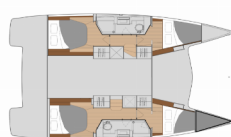

ORVAS D.O.O. • Leopolda Mandića 10 • 21204 Dugopolje • Hrvatska

Telefon: +385 95 3444 111

E-pošta: info@orvasyachting.com

Web: orvasyachting.com