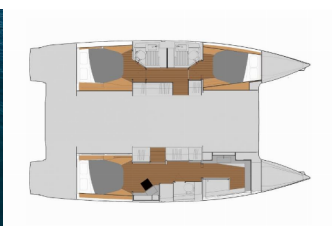

FOUNTAINÉ PAJOT ASTREA 42 MAESTRO

Speakeasy (2023)

ORVAS D.O.O. • Leopolda Mandića 10 • 21204 Dugopolje • Hrvatska

Telefon: +385 95 3444 111

E-pošta: info@orvasyachting.com

Web: orvasyachting.com

Baza Jaht	Bahamas, Abacos, Boat Harbour Marina, Bahami
Jahta ID	5455
Blagovne Znamke Jaht	Fountaine Pajot
Ime Jahte	Speakeasy
Leto Izdelave	2023
Dolžina	41 Ft
Kabine	3
Ležišča	6
Maksimalno Število Oseb	6
WC	3

ELEKTRIKA: 110V vtičnica, Generator, Inverter, Klima, Priključek na kopno, Sončni paneli, USB vtičnica

JADRA: Električni vinči, Lazy bag, Lazy jacks

KUHINJA: Hladilnik, Kuhalnik, Kuhinjski pribor, Mikrovalovna pečica, Pečica, Zamrzovalnik

NAVIGACIJA: Automatski pilot, GPS chart plotter – cockpit, Helm station, Wind/speed/depth instrumenti

NOTRANJOST: Električni WC

PALUBA: Bimini top, Davit, Električen siderni vitel, Flybridge, Miza v kokpitu, Pomožni čoln z motorjem, Roštilj, Sprayhood, Zunanji/krmni tuš

UDOBJE: Sundeck cushions

VARNOST: VHF radio postaja

ZABAVA: Fusion radio, Notranji zvočniki, TV, Zunanji zvočniki