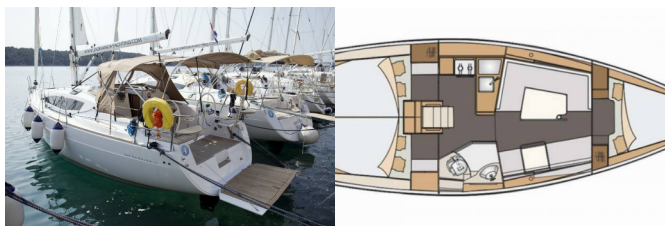

ELAN IMPRESSION 35

Essi (2017)

ORVAS D.O.O. • Leopolda Mandića 10 • 21204 Dugopolje • Hrvatska

Telefon: +385 95 3444 111

E-pošta: info@orvasyachting.com

Web: orvasyachting.com

Baza Jaht	Marina Lošinj, Mali Lošinj, Hrvatska
Jahta ID	6012
Blagovne Znamke Jaht	Elan Marine
Ime Jahte	Essi
Leto Izdelave	2017
Dolžina	35 Ft
Kabine	3
Ležišča	6 + 2
Maksimalno Število Oseb	8
WC	1

ELEKTRIKA: Električna kalužna črpalka, Električni kabel, Polnilec za akumulator

KUHINJA: Hladilnik, Kuhalnik, Pečica, Plinske jeklenke, Pomivalni stroj, Topla voda

NAVIGACIJA: Automatski pilot, GPS chart ploter, Kompas, Log, Hitrost, Globina, Merilec hitrosti vetra, Nautične karte in vodič, Radar reflektor

NOTRANJOST: Ambientna razsvetljava

PALUBA: Bimini top, Električen siderni vitel, Gumenjak (Pomožni čoln), LED zunanja razsvetljava, Luči na palubi, Miza v kokpitu, Platforma za kopanje, Sidro Delta, Sprayhood, Tik v kokpitu, Zunanji/krmni tuš

UDOBJE: Blazine, Posteljnina

VARNOST: Gasilni aparat, Komplet prve pomoči, Rešilni jopiči, Signali nevarnosti, VHF radio postaja

ZABAVA: Notranji zvočniki, Radio CD player + USB, Zunanji zvočniki