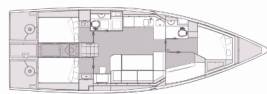

# ELAN IMPRESSION 43

Elena (2024)

ORVAS D.O.O. • Leopolda Mandića 10 • 21204 Dugopolje • Hrvatska

Telefon: +385 95 3444 111

E-pošta: info@orvasyachting.com

Web: orvasyachting.com

<b>Baza Jaht</b>	Athens, Alimos Marina, Grčija
<b>Jahta ID</b>	6088
<b>Blagovne Znamke Jaht</b>	Elan Marine
<b>Ime Jahte</b>	Elena
<b>Leto Izdelave</b>	2024
<b>Dolžina</b>	44 Ft
<b>Kabine</b>	4
<b>Ležišča</b>	8
<b>WC</b>	2