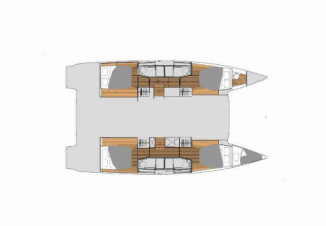

FOUNTAINÉ PAJOT ELBA 45

Arete (2024)

ORVAS D.O.O. • Leopolda Mandića 10 • 21204 Dugopolje • Hrvatska

Telefon: +385 95 3444 111

E-pošta: info@orvasyachting.com

Web: orvasyachting.com

Baza Jaht BVI, Tortola, Ritter House Marina, Britanski Deviški Otoki

Jahta ID 6251

Blagovne Znamke Fountaine Pajot Jaht

Ime Jahte Arete

Leto Izdelave 2024

Dolžina 44 Ft

Kabine 4 + 1

Ležišča 8 + 2 + 1

Maksimalno Število Oseb 11

WC 4

ELEKTRIKA: 110V vtičnica, Generator, Inverter, Klima, Sončni paneli

JADRA: Električni vinči

KUHINJA: Hladilnik, Kuhalnik, Mikrovalovna pečica, Zamrzovalnik

NAVIGACIJA: Automatski pilot, GPS chart ploter, Helm station

NOTRANJOST: Convertible table in salon, Električni WC

PALUBA: Bimini top, Dinghy hydraulic lifting system, Električen siderni vitel, Gumenjaki (Pomožni čoln), Hladilnik v kokpitu, Platforma za kopanje na hidravlično dviganje, Roštilj, Zunanji/krmni tuš motor, Zunanji/krmni tuš

VARNOST: Črni tank (tank za sanitarne vode), Klešče za rezanje žice

ZABAVA: Fusion sistem ozvočenja, Podvodna razsvetljava