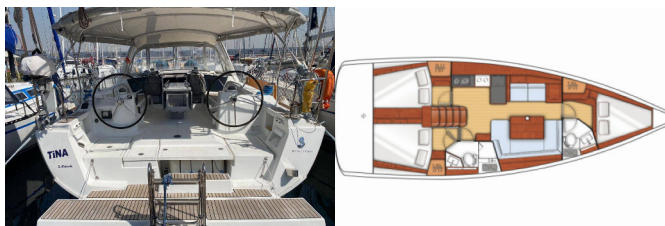

OCEANIS 41

Tina (2014)

ORVAS D.O.O. • Leopolda Mandića 10 • 21204 Dugopolje • Hrvatska

Telefon: +385 95 3444 111

E-pošta: info@orvasyachting.com

Web: orvasyachting.com

Baza Jaht	Fethiye, Ece Saray Marina Resort, Turčija
Jahta ID	6322
Blagovne Znamke Jaht	Beneteau
Ime Jahte	Tina
Leto Izdelave	2014
Dolžina	41 Ft
Kabine	3
Ležišča	6 + 2
Maksimalno Število Oseb	8
WC	2

ELEKTRIKA: Električni kabel

KUHINJA: Hladilnik, Kuhalnik, Kuhinjski pribor, Pečica, Pomivalni stroj, Topla voda

NAVIGACIJA: Automatski pilot, Globinomer, GPS chart ploter, Kompas, Merilec hitrosti, Merilec hitrosti vetra

NOTRANJOST: Ura

PALUBA: Bimini top, Električen siderni vitel, Glavno sidro, Gumenjaki (Pomožni čoln), Krmne stopnice, Miza v kokpitu, Pasarela (mostiček), Sprayhood, Zunanji/krmni tuš

VARNOST: VHF radio postaja

ZABAVA: Radio CD player