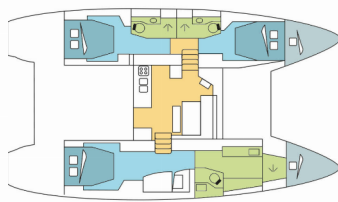

LAGOON 46 OW

Hevea (2024)

ORVAS D.O.O. • Leopolda Mandića 10 • 21204 Dugopolje • Hrvatska

Telefon: +385 95 3444 111

E-pošta: info@orvasyachting.com

Web: orvasyachting.com

Baza Jaht	Marina Kaštela, Hrvatska
Jahta ID	6376
Blagovne Znamke Jaht	Lagoon
Ime Jahte	Hevea
Leto Izdelave	2024
Dolžina	46 Ft
Kabine	3 + 2
Ležišča	6 + 2 + 2
WC	3

PALUBA: Bimini top, Camera, Daljinski upravljač za sidreno vitlo s brojacem lanca na kormilu, Davit, Električen siderni vitel, Fly sunbathing area, Flybridge, Hard Top Bimini, Hladilnik v kokpitu, LED zunanja razsvetljava, Miza v kokpitu, Pomožni čoln z motorjem, Pulpit sedež, Teak cockpit table with folding leaves