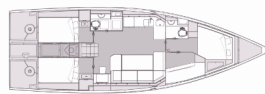

ORVAS D.O.O. • Leopolda Mandića 10 • 21204 Dugopolje • Hrvatska

Telefon: +385 95 3444 111

E-pošta: info@orvasyachting.com

Web: orvasyachting.com