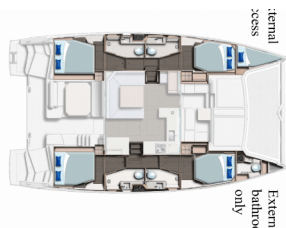

LEOPARD 45

Dou Reve V (2022)

ORVAS D.O.O. • Leopolda Mandića 10 • 21204 Dugopolje • Hrvatska

Telefon: +385 95 3444 111

E-pošta: info@orvasyachting.com

Web: orvasyachting.com

Baza Jaht	Cannigione, Italija
Jahta ID	6908
Blagovne Znamke Jaht	Leopard
Ime Jahte	Dou Reve V
Leto Izdelave	2022
Dolžina	45 Ft
Kabine	4 + 1
Ležišča	8 + 2 + 1
WC	4 + 1