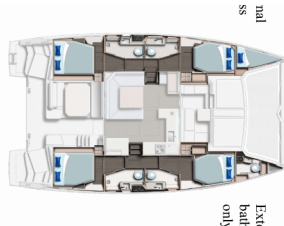

ORVAS D.O.O. • Leopolda Mandića 10 • 21204 Dugopolje • Hrvatska

Telefon: +385 95 3444 111

E-pošta: info@orvasyachting.com

Web: orvasyachting.com