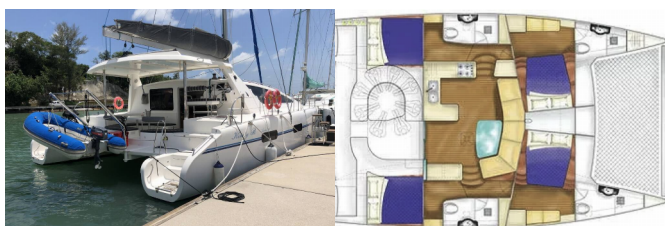

MATRIX VISION 450

Kirsty B (2014)

ORVAS D.O.O. • Leopolda Mandića 10 • 21204 Dugopolje • Hrvatska

Telefon: +385 95 3444 111

E-pošta: info@orvasyachting.com

Web: orvasyachting.com

ELEKTRIKA: Inverter, Klima, Razsoljevalec

KUHINJA: Hladilnik, Mašina za kavo, Zamrzovalnik

NAVIGACIJA: Automatski pilot, Daljnogled, GPS chart plotter – cockpit, Merilec hitrosti vetra, Nautične karte in vodič, Peljar

NOTRANJOST: Ventilatorji v kabinah

PALUBA: Bimini top, Davit, Električen siderni vitel, Gumenjak (Pomožni čoln), Zunajkrmni motor, Zunanji/krmni tuš

VARNOST: Komplet prve pomoči, Paket bakelj za opozorilo, Rešilni jopiči, VHF radio postaja

ZABAVA: Fins, Maska za snorkljanje, Radio, Stand up paddle surfing (SUP), Wi-Fi Internet

Baza Jaht Phuket, Yacht Haven Marina, Tajland

Jahta ID 7179

Blagovne Znamke Jaht Custom Made

Ime Jahte Kirsty B

Leto Izdelave 2014

Dolžina 45 Ft

Kabine 4

Ležišča 8

WC 3