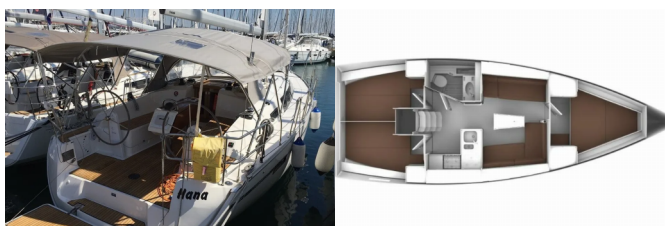

BAVARIA CRUISER 37

Hana (2016)

ORVAS D.O.O. • Leopolda Mandića 10 • 21204 Dugopolje • Hrvatska

Telefon: +385 95 3444 111

E-pošta: info@orvasyachting.com

Web: orvasyachting.com

Baza Jaht	Sukosan, D–Marin Dalmacija Marina, Hrvatska
Jahta ID	7272
Blagovne Znamke Jaht	Bavaria
Ime Jahte	Hana
Leto Izdelave	2016
Dolžina	37 Ft
Kabine	3
Ležišča	6 + 2
WC	1

PALUBA: Bimini top, Električen siderni vitel, Glavni kompas na palubi, Gumenjak (Pomožni čoln), Miza v kokpitu, Pasarela (mostiček), Sprayhood, Tik v kokpitu, Zunanji/krmni tuš

VARNOST: Baterijska svetilka, Črni tank (tank za sanitarne vode), Horseshoe lifebuoy (podkva za reševanje), Komplet prve pomoči, Paket bakelj za opozorilo, Rešilni jopiči, Set orodja, Varnostni trakovi, VHF radio postaja