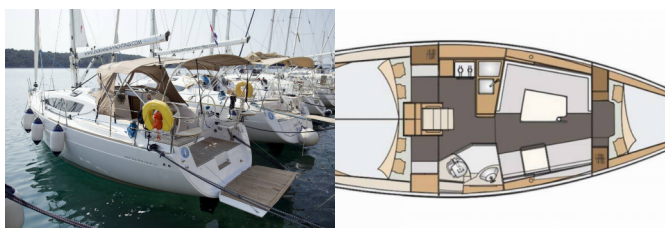

ELAN IMPRESSION 35

Essi (2017)

ORVAS D.O.O. • Leopolda Mandića 10 • 21204 Dugopolje • Hrvatska

Telefon: +385 95 3444 111

E-pošta: info@orvasyachting.com

Web: orvasyachting.com

Baza Jaht	Marina Lošinj, Mali Lošinj, Hrvatska
Jahta ID	745
Blagovne Znamke Jaht	Elan Marine
Ime Jahte	Essi
Leto Izdelave	2017
Dolžina	35 Ft
Kabine	3
Ležišča	6 + 2
Maksimalno Število Oseb	8
WC	1

ELEKTRIKA: Električna kalužna črpalka, Električni kabel, Polnilec za akumulator

KUHINJA: Hladilnik, Kuhalnik, Pečica, Plinske jeklenke, Pomivalno korito, Topla voda

NAVIGACIJA: Automatski pilot, GPS chart ploter, Kompas, Log, Hitrost, Globina, Merilec hitrosti vetra, Nautične karte in vodič, Radar reflektor

NOTRANJOST: Ambientna razsvetljava

PALUBA: Bimini top, Električen siderni vitel, Gumenjak (Pomožni čoln), LED zunanja razsvetljava, Luči na palubi, Miza v kokpitu, Platforma za kopanje, Sidro Delta, Sprayhood, Tik v kokpitu, Zunanji/krmni tuš

UDOBJE: Blazine, Posteljnina

VARNOST: Gasilni aparat, Komplet prve pomoči, Rešilni jopiči, Signali nevarnosti, VHF radio postaja

ZABAVA: Notranji zvočniki, Radio CD player + USB, Zunanji zvočniki