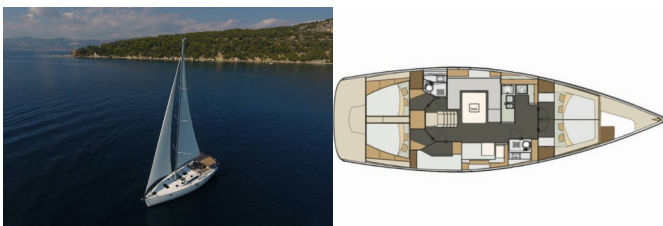

ELAN IMPRESSION 50

Lena (2017)

ORVAS D.O.O. • Leopolda Mandića 10 • 21204 Dugopolje • Hrvatska

Telefon: +385 95 3444 111

E-pošta: info@orvasyachting.com

Web: orvasyachting.com

Baza Jaht	ACI Marina Split, Hrvatska
Jahta ID	771
Blagovne Znamke Jaht	Elan Marine
Ime Jahte	Lena
Leto Izdelave	2017
Dolžina	50 Ft
Kabine	5 + 1
Ležišča	10 + 1 + 1
WC	2