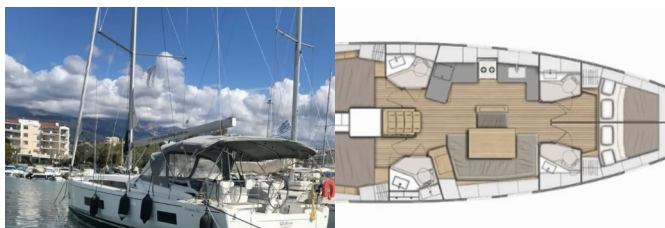

OCEANIS 46.1

Glykeria (2020)

ORVAS D.O.O. • Leopolda Mandića 10 • 21204 Dugopolje • Hrvatska

Telefon: +385 95 3444 111

E-pošta: info@orvasyachting.com

Web: orvasyachting.com

ELEKTRIKA: Sončni paneli

KUHINJA: Hladilnik

NAVIGACIJA: Automatski pilot, Globinomer, GPS chart plotter – cockpit, Log, Hitrost, Globina, Premčni propeler

NOTRANJOST: Ventilatorji

PALUBA: Bimini top, Sprayhood

UDOBJE: Blazine v kokpitu

ZABAVA: Zunanji zvočniki

Baza Jaht Lefkas, D-Marin, Grčija

Jahta ID 7747

Blagovne Znamke Jaht Beneteau

Ime Jahte Glykeria

Leto Izdelave 2020

Dolžina 48 Ft

Kabine 4

Ležišča 8 + 2

Maksimalno Število Oseb 10

WC 4