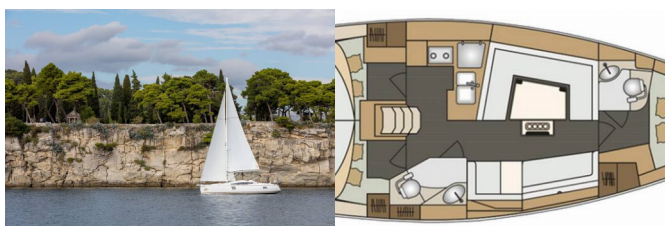

ELAN IMPRESSION 40

Tino (2017)

ORVAS D.O.O. • Leopolda Mandića 10 • 21204 Dugopolje • Hrvatska

Telefon: +385 95 3444 111

E-pošta: info@orvasyachting.com

Web: orvasyachting.com

Baza Jaht	ACI Marina Split, Hrvatska
Jahta ID	787
Blagovne Znamke Jaht	Elan Marine
Ime Jahte	Tino
Leto Izdelave	2017
Dolžina	39 Ft
Kabine	3
Ležišča	6 + 2
WC	2

ELEKTRIKA: Električna kalužna črpalka, Električni kabel, Inverter, Klima, Priključek 220 V

KUHINJA: Hladilnik, Kuhalnik, Kuhinjski pribor, Pečica, Plinske jeklenke, Topla voda

NAVIGACIJA: Automatski pilot, GPS chart ploter, Helm station, Log, Hitrost, Globina, Premčni propeler, Radar reflektor

NOTRANJOST: Električni WC, LED razsvetljava

PALUBA: Bimini top, Cev za vodo, Daljinski upravljač za sidreno vitlo s brojcem lanca na kormilu, Električen siderni vitel, Krmne stopnice, Luč v kokpitu, Odstranljiva miza v kokpitu, Pomožni čoln z motorjem, Sprayhood, Zunanji/krmni tuš

VARNOST: Baterijska svetilka, Gasilna sekira, Gasilni aparat, Komplet prve pomoči, Paket bakelj za opozorilo, Rešilni jopiči, Rog (troblja) za meglo, Set orodja, Varnostni trakovi, VHF radio postaja

ZABAVA: DVD player, LCD TV, Notranji zvočniki, Radio CD player, Radio/iPod/iPhone dock station + USB, Wi-Fi Internet, Zunanji zvočniki