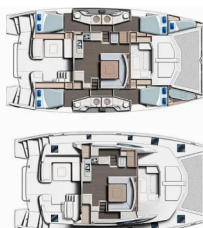

ORVAS D.O.O. • Leopolda Mandića 10 • 21204 Dugopolje • Hrvatska

Telefon: +385 95 3444 111

E-pošta: info@orvasyachting.com

Web: orvasyachting.com