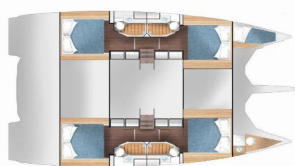

ORVAS D.O.O. • Leopolda Mandića 10 • 21204 Dugopolje • Hrvatska

Telefon: +385 95 3444 111

E-pošta: info@orvasyachting.com

Web: orvasyachting.com