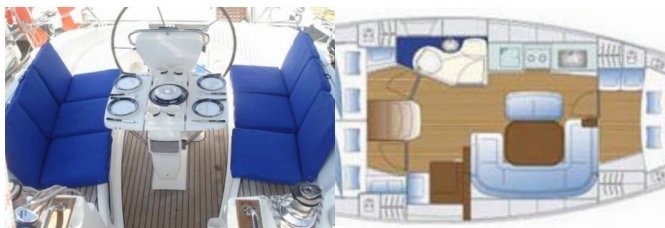

ORVAS D.O.O. • Leopolda Mandića 10 • 21204 Dugopolje • Hrvatska

Telefon: +385 95 3444 111

E-pošta: info@orvasyachting.com

Web: orvasyachting.com

Baza Jaht	Port Of Avdira, Grčija
Jahta ID	8089
Blagovne Znamke Jaht	Bavaria
Ime Jahte	ECONOMY
Leto Izdelave	2005
Dolžina	39 Ft
Kabine	3
Ležišča	6 + 1
Maksimalno Število Oseb	7
WC	1

ELEKTRIKA: Inverter, Sončni paneli, Vtičnica 220V

KUHINJA: Hladilnik, Kuhalnik, Kuhinjski pribor, Pečica, Topla voda

NAVIGACIJA: Automatski pilot, GPS, GPS chart ploter, Kompas, Logge/Lot/Speed, Merilec hitrosti vetra, Nautične karte in vodič, Navigacijski pribor, Navtične karte, Premčni propeler

NOTRANJOST: Električni WC, Notranji tuš

PALUBA: Bimini top, Bokobrani, Električen siderni vitel, Gumenjak (Pomožni čoln), Krmne stopnice, Miza v kokpitu, Plastično vedro, Ščetka za palubo, Sidro, Sprayhood, Zložljiva miza v kokpitu, Zunanji/krmni tuš

UDOBJE: Blazine v kokpitu

VARNOST: Baterijska svetilka, Črni tank (tank za sanitarne vode), Gasilni aparat, Komplet prve pomoči, Set orodja, Varnostna oprema, VHF radio postaja

ZABAVA: Fusion radio, USB, Zunanji zvočniki