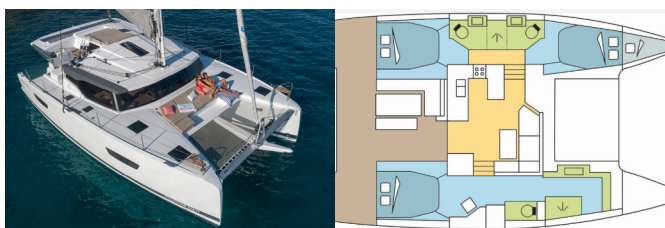

FOUNTAIN PAJOT ASTREA 42

Pegasus (2022)

ORVAS D.O.O. • Leopolda Mandića 10 • 21204 Dugopolje • Hrvatska

Telefon: +385 95 3444 111

E-pošta: info@orvasyachting.com

Web: orvasyachting.com

Baza Jaht	BVI, Tortola, Nanny Cay Marina, Britanski Deviški Otoki
Jahta ID	8123
Blagovne Znamke Jaht	Fountaine Pajot
Ime Jahte	Pegasus
Leto Izdelave	2022
Dolžina	41 Ft
Kabine	3 + 1
Ležišča	6 + 1
Maksimalno Število Oseb	7
WC	3

ELEKTRIKA: 110V vtičnica, Električna kaluzna črpalka, Generator, Inverter, Klima, Polnilec za akumulator, Priključek na kopno, Razsoljevalec

JADRA: Električni vinči, Lazy bag, Lazy jacks, Samozadržni vinč

KUHINJA: Coffee pot, Električni filter kavni avtomat, Električni kuhalnik, Hladilnik, Kuhalnik, Kuhinjski pribor, Mešalnik, Mikrovalovna pečica, Pečica, Topla voda, Toster

NAVIGACIJA: Automatski pilot, Daljnogled, Depthsounder, GPS chart ploter, Kompas, Merilec hitrosti, Merilec hitrosti vetra, Nautične karte in vodič, Tridata

NOTRANJOST: Convertible table in salon, Coolbox, Ventilatorji v kabinah

PALUBA: Bimini top, Električen sidrni vitel, Glavno sidro, Krmne stopnice, Miza v kokpitu, Pomožni čoln z motorjem, Pomožno sidro (rezervno sidro), Roštilj, Zunanji/krmni tuš

UDOBJE: Blazine v kokpitu, Windscoops

VARNOST: Baklja, Baterijska svetilka, Črni tank (tank za sanitarne vode), Gasilni aparat, Horseshoe lifebuoy (podkva za reševanje), Komplet prve pomoči, Paket bakelj za opozorilo, Pomožno rudo kormila – argola, Rešilni jopiči, Rog (troblja) za meglo, VHF radio postaja

ZABAVA: Radio, Zunanji zvočniki