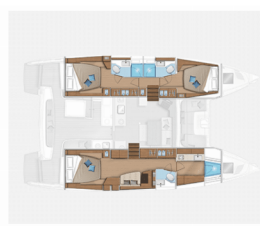

ORVAS D.O.O. • Leopolda Mandića 10 • 21204 Dugopolje • Hrvaška

Telefon: +385 95 3444 111

E-pošta: info@orvasyachting.com

Web: orvasyachting.com