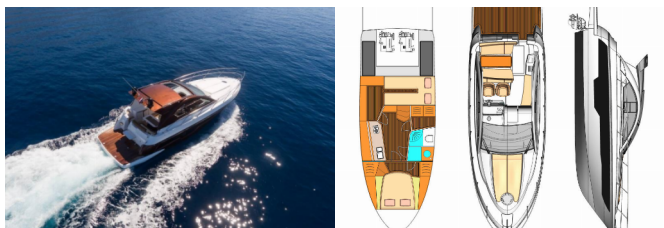

PEARLSEA 40 HT/COUPE

NN (2024)

ORVAS D.O.O. • Leopolda Mandića 10 • 21204 Dugopolje • Hrvatska

Telefon: +385 95 3444 111

E-pošta: info@orvasyachting.com

Web: orvasyachting.com

Baza Jaht	Marina Pirovac, Hrvatska
Jahta ID	8813
Blagovne Znamke Jaht	Pearl Sea Yachts D.O.O.
Ime Jahte	NN
Leto Izdelave	2024
Dolžina	39 Ft
Kabine	2 + 1
Ležišča	4 + 2
Maksimalno Število Oseb	6
WC	1

ELEKTRIKA: Generator, Klima

KUHINJA: Hladilnik, Kuhinjski pribor, Topla voda

NAVIGACIJA: Automatski pilot, Daljnogled, GPS, Navigacijski pribor, Radar

NOTRANJOST: Convertible table in salon, Električni WC, Miza

PALUBA: Paluba za sončenje, Platforma za kopanje, Sidro, Sink in cockpit, Zunanji/krmni tuš

UDOBJE: Brisače

VARNOST: Varnostna oprema, VHF radio postaja

ZABAVA: Bluetooth igralik, mp3 player, Oprema za ribolov, Oprema za snorkeling, Radio, TV, Wi-Fi Internet, Zunanji zvočniki