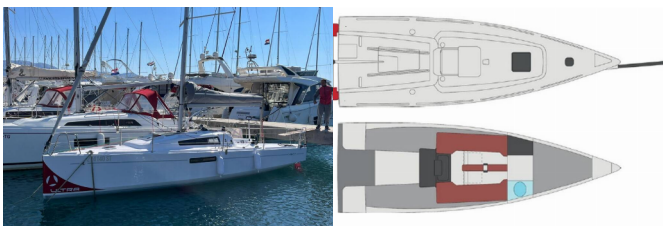

ORVAS D.O.O. • Leopolda Mandića 10 • 21204 Dugopolje • Hrvatska

Telefon: +385 95 3444 111

E-pošta: info@orvasyachting.com

Web: orvasyachting.com

| | |
|-----------------------------|----------------------------|
| Baza Jaht | ACI Marina Split, Hrvatska |
| Jahta ID | 8918 |
| Blagovne Znamke Jaht | Beneteau |
| Ime Jahte | Šuferina |
| Leto Izdelave | 2022 |
| Dolžina | 26 Ft |
| Kabine | 1 |
| Ležišča | 2 + 1 |
| WC | 1 |