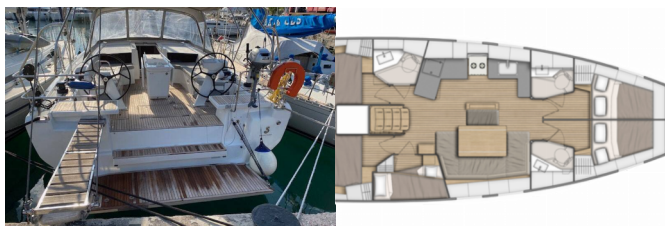

OCEANIS 46.1

Ostria (2019)

ORVAS D.O.O. • Leopolda Mandića 10 • 21204 Dugopolje • Hrvatska

Broj telefona: +385 95 3444 111

E-mail: info@orvasyachting.com

Web: orvasyachting.com

Baza Plovila	Athens, Alimos Marina, Grčka
Plovilo ID	2965
Marke Plovila	Beneteau
Ime Plovila	Ostria
Godina Proizvodnje	2019
Duljina	48 Ft
Kabine	5
Ležajevi	10
Max Osoba	10
WC	3

ELEKTRIKA: Akumulator, Klimatizacija, Priključak 220 V, Solarni paneli

INTERERIJE: El. WC, Električni ventilatori

KUHINJA: Frižider

NAVIGACIJA: Automatski pilot, Brzinomjer, GPS, GPS chart ploter, Nautičke karte i vodič, Pramčani propeler

PALUBA: Bimini top, Glavni kompas na palubi, Platforma za kupanje, Pomoćni čamac sa motorom, Pomoćno sidro (rezervno sidro), Sidro, Sprayhood, Vanjski/krmni tuš

SIGURNOST: Aparat za gašenje požara, Komplet prve pomoći, VHF radio stanica

UDOBNOST: Deke, Jastuci

ZABAVA: FUSION sound sistem, Radio CD player, USB, Bluetooth, Unutarnji zvučnici, Vanjski zvučnici